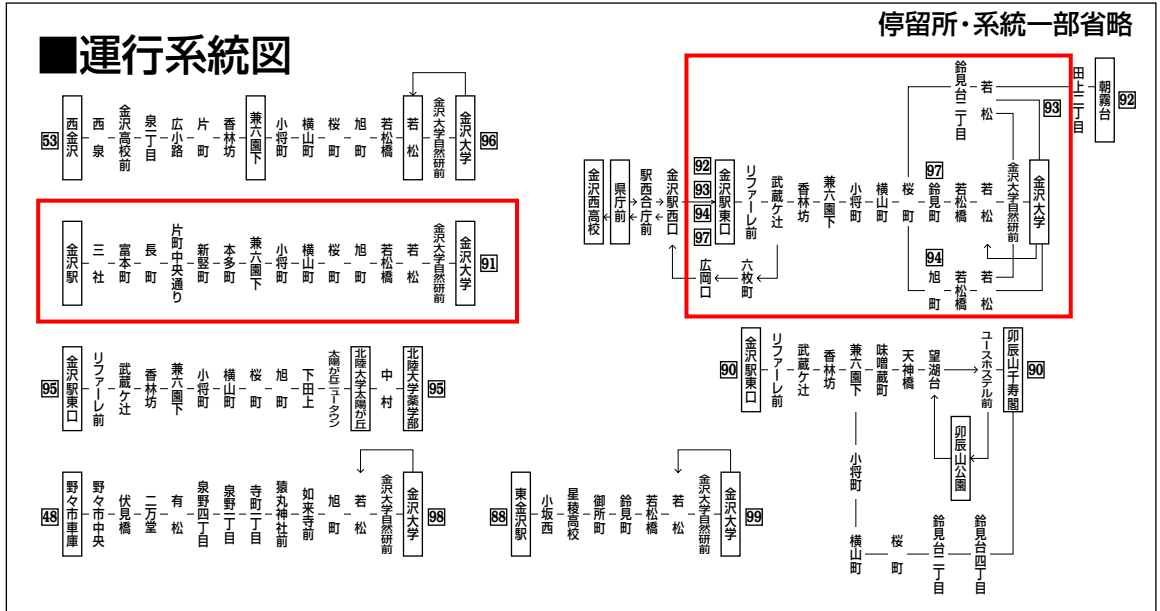

53 96 西金沢 90 卯辰山

88 99 東金沢・金沢大学

91 旭町 92 鈴見(朝霧台)

93 94 97 金沢大学

95 北陸大学

48 98 野々市・金沢大学

NO. 10

時刻表

平成22年4月1日現在

平成22年12月30日～平成23年1月3日(年末年始)は日祝日ダイヤで運行します。

●お問い合わせ●

北陸鉄道テレホンサービスセンター TEL (076) 237-5115

北陸鉄道グループ

www.hokutetsu.co.jp

私たちはITを通じて
これからの地域社会に
貢献します。

事業内容